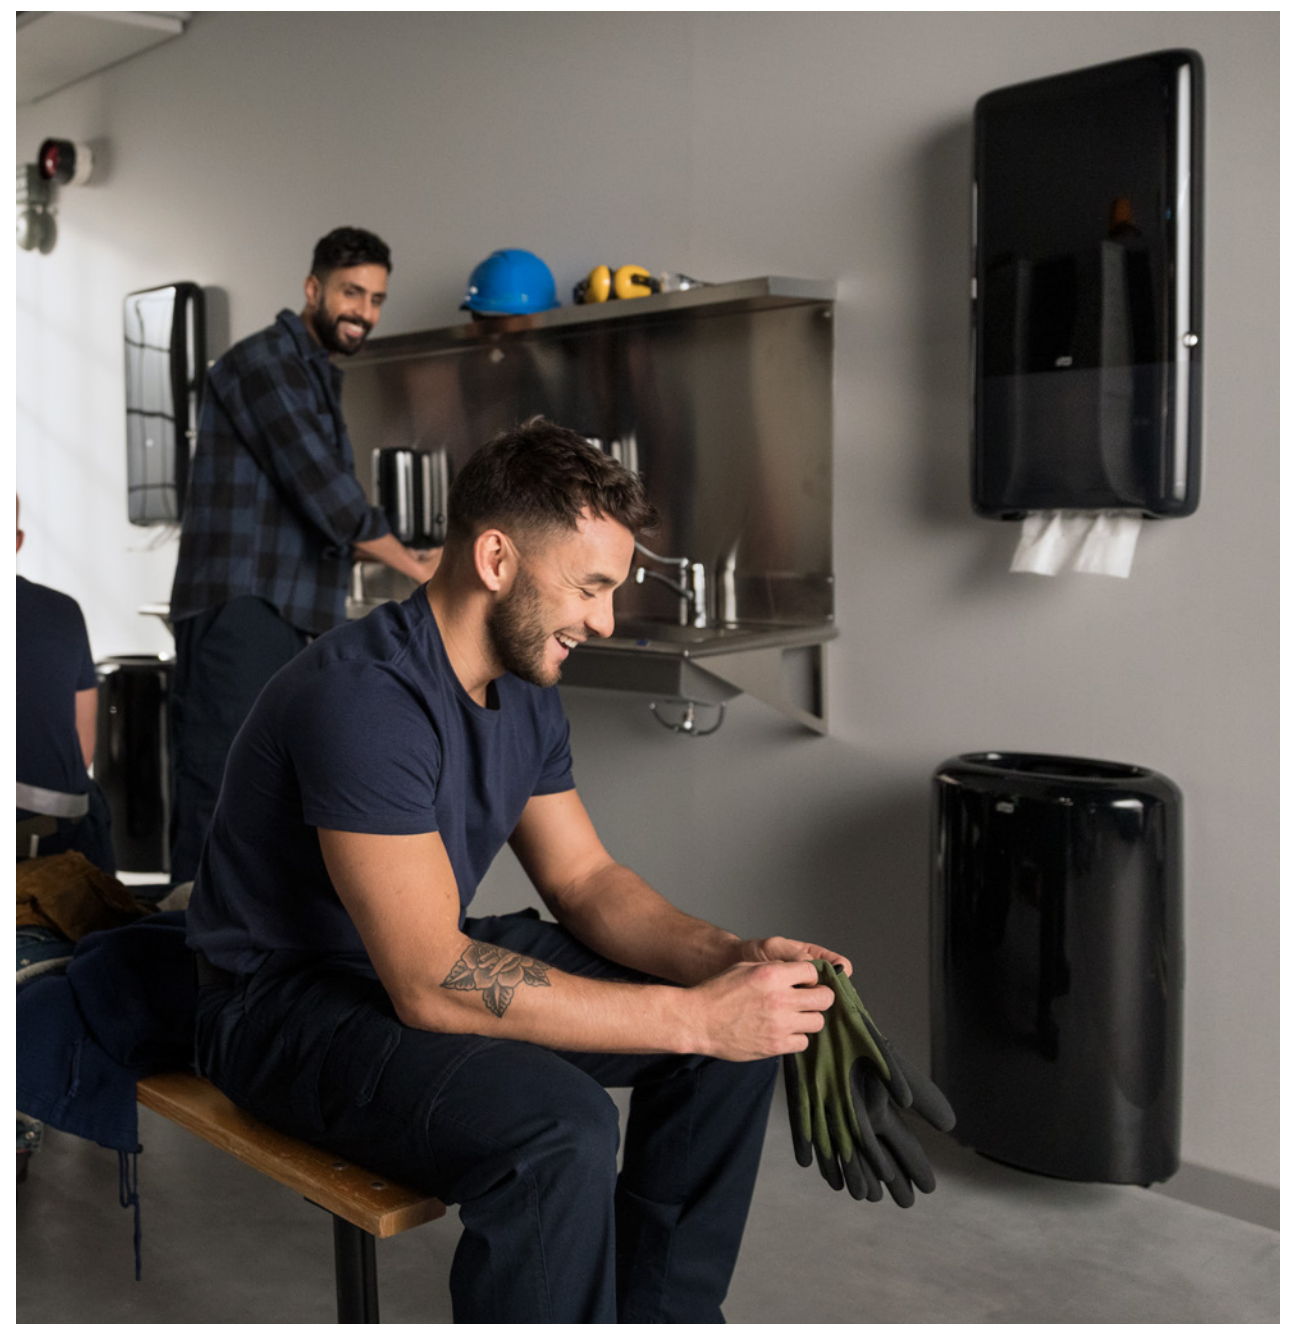

# Tork PeakServe®

Поможет улучшить впечатление гостей от посещения туалетной комнаты.

В сочетании с подтвержденной простотой использования система Tork PeakServe обеспечивает:

- **Больше времени у сотрудников на выполнение уборки**
- **Повышение проходимости в туалетных комнатах**
- **Экономии места на складе и снижение воздействия на окружающую среду от транспортировки**